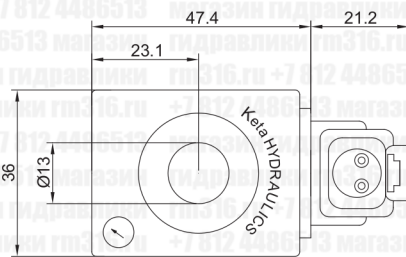

ПАРАМЕТРЫ КАТУШКИ

Катушка устанавливается буквами вверх

Ед. изм.: мм

Разъем Hirschmann

Два провода

Разъем Deutsch

ДАННЫЕ ДЛЯ ЗАКАЗА

LC6 - 08 - S - * *

1 Тип катушки
LC6 = Э/м катушка

2 Типоразмер
08 = 08

3 Форма
S = Квадратная

4 Напряжение
1=12 В DC (красный провод)
2=24 В DC (синий провод)
3=110В AC (черный провод)
4=220 В AC (желтый провод)

5 Подключение катушки
D = Два провода
H = Разъем Hirschmann
ER = Разъем Deutsch
(водонепрониц. катушка, IP69K)