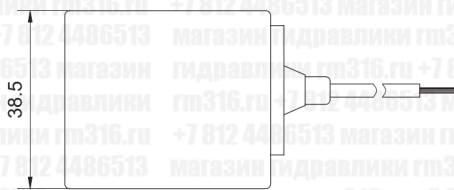

ПАРАМЕТРЫ КАТУШКИ

Катушка устанавливается буквами вверх

Ед. изм.: мм

Разъем Hirschmann

Два провода

Разъем Deutsch

ДАННЫЕ ДЛЯ ЗАКАЗА

LC6 - 08 - S - * *

1 Тип катушки
LC6 = Э/м катушка

2 Типоразмер
08 = 08

3 Форма
S = Квадратная

4 Напряжение
1=12 В DC (красный провод)
2=24 В DC (синий провод)
3=110В AC (черный провод)
4=220 В AC (желтый провод)

5 Подключение катушки
D = Два провода
H = Разъем Hirschmann
ER = Разъем Deutsch
(водонепрониц. катушка, IP69K)