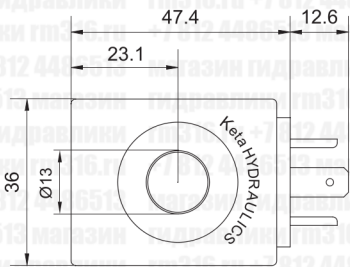

ПАРАМЕТРЫ КАТУШКИ

Катушка устанавливается буквами вверх

Ед. изм.: мм

Разъем Hirschmann

Два провода

Разъем Deutsch

ДАННЫЕ ДЛЯ ЗАКАЗА

LC6 - 08 - S - * *

1 Тип катушки
LC6 = Э/м катушка

2 Типоразмер
08 = 08

3 Форма
S = Квадратная

4 Напряжение
1=12 В DC (красный провод)
2=24 В DC (синий провод)
3=110В AC (черный провод)
4=220 В AC (желтый провод)

5 Подключение катушки
D = Два провода
H = Разъем Hirschmann
ER = Разъем Deutsch
(водонепрониц. катушка, IP69K)