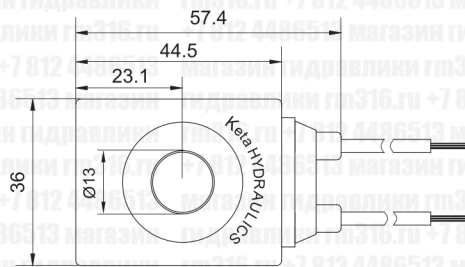

ПАРАМЕТРЫ КАТУШКИ

Катушка устанавливается буквами вверх

Ед. изм.: мм

Разъем Hirschmann

Два провода

Разъем Deutsch

ДАННЫЕ ДЛЯ ЗАКАЗА

LC6 - 08 - S - * *

1 Тип катушки
LC6 = Э/м катушка

2 Типоразмер
08 = 08

3 Форма
S = Квадратная

4 Напряжение
1=12 В DC (красный провод)
2=24 В DC (синий провод)
3=110В AC (черный провод)
4=220 В AC (желтый провод)

5 Подключение катушки
D = Два провода
H = Разъем Hirschmann
ER = Разъем Deutsch
(водонепрониц. катушка, IP69K)